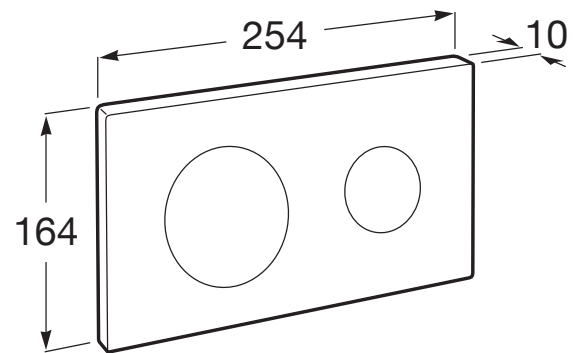

IN-WALL

PL10 DUAL (ONE) - Placa de accionamiento con descarga dual con acabado onix mate

PVPR (IVA INCLUIDO)

180,29 €

DIBUJOS TÉCNICOS

CARACTERÍSTICAS

PL10 DUAL (ONE) - Placa de accionamiento con descarga dual con acabado onix mate para sistemas de instalación "ONE" de Roca. Sin necesidad de utilizar herramientas para la instalación.

Número de pulsadores: 2

COMPATIBLE

DUPLO WC ONE
FREESTANDING - Bastidor
con cisterna autoportante
de doble descarga para
inodoro suspendido. Codo
de 90 ° / 110 °

890077020

DUPLO WC ONE
COMPACT - Bastidor con
cisterna compacta
empotrable de doble
descarga para inodoro
suspendido. Codo de 90 ° /
110 °

890073020

DUPLO WC ONE - Bastidor
con cisterna compacta
empotrable de doble
descarga para inodoro
suspendido. Codo de 90 ° /
110 °

890070020

In-Wall

Sistemas que combinan eficiencia
y tecnología para garantizar las
mejores prestaciones.